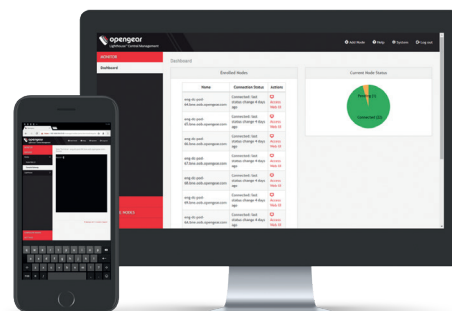

La gestion OOB intelligente en vidéo (2 min 37) - scannez >>